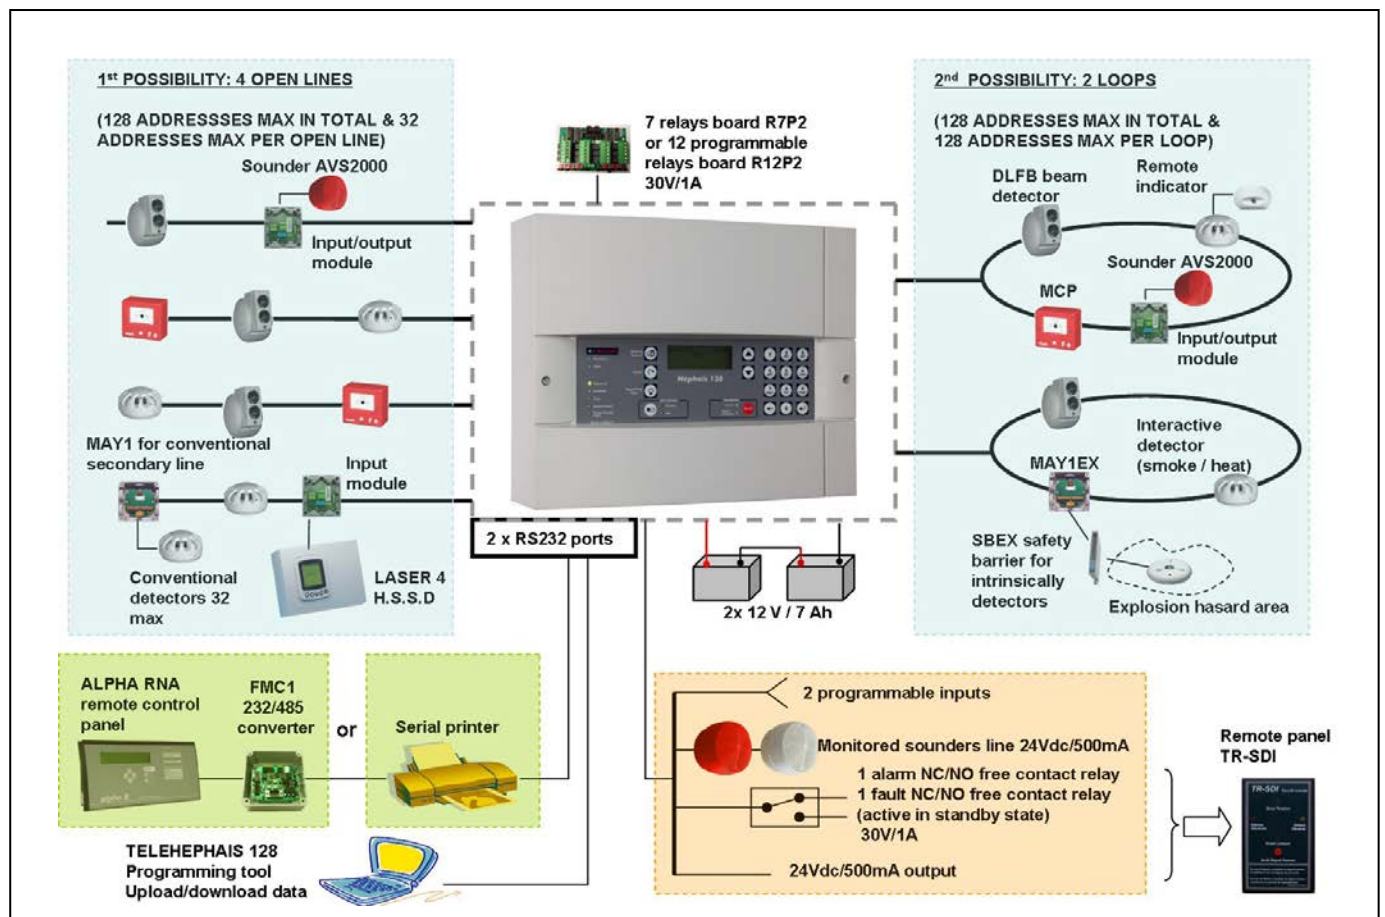

HEPHAIS 128

Centrale interattiva di rilevazione incendio

RIFERIMENTO

HEPHAIS 128
TELEHEPHAIS 128

DESCRIZIONE

Centrale analogica interattiva di rilevazione incendio massimo 128 punti
Software di programmazione

OPZIONI e ACCESSORI

ALPHA RE
R7P2
R12P2
AJ127
ALP24-KIT19
X4EVAC

Pannello Lcd remoto con connessione seriale (display alfanumerico 160 caratteri e tastiera)
Scheda a 7 relé programmabili
Scheda a 12 relé programmabili
Cavo convertitore seriale per software di programmazione
Scatola e cornice metallica da incasso
Scheda di espansione con circuito che consente di ottenere 4 linee sirene monitorate