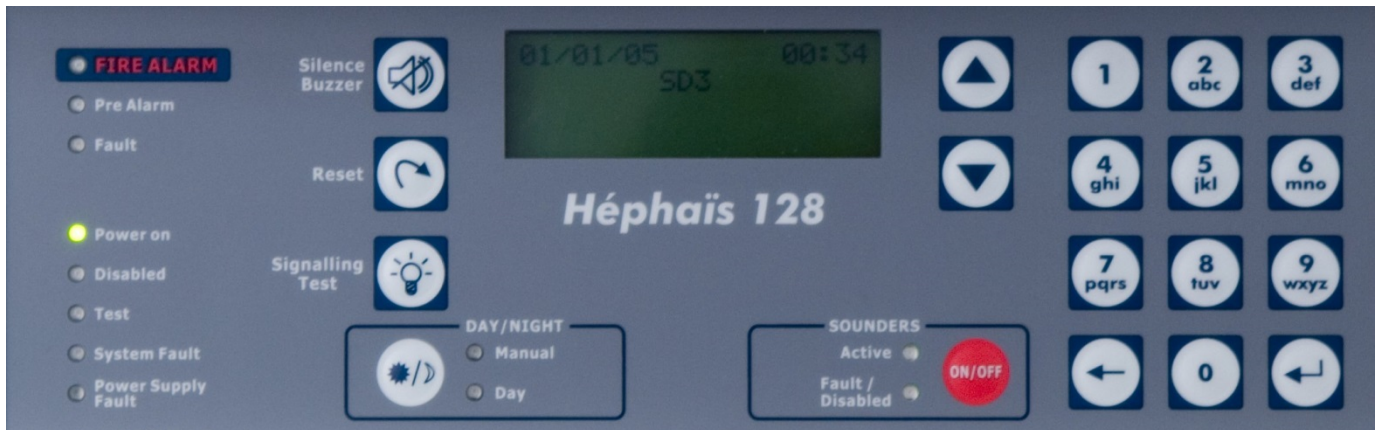

HEPHAIS 128

Centrale interattiva di rilevazione incendio

RIFERIMENTO

HEPHAIS 128
TELEHEPHAIS 128

DESCRIZIONE

Centrale analogica interattiva di rilevazione incendio massimo 128 punti
Software di programmazione

OPZIONI e ACCESSORI

ALPHA RE
R7P2
R12P2
AJ127
ALP24-KIT19
X4EVAC

Pannello Lcd remoto con connessione seriale (display alfanumerico 160 caratteri e tastiera)
Scheda a 7 relé programmabili
Scheda a 12 relé programmabili
Cavo convertitore seriale per software di programmazione
Scatola e cornice metallica da incasso
Scheda di espansione con circuito che consente di ottenere 4 linee sirene monitorate